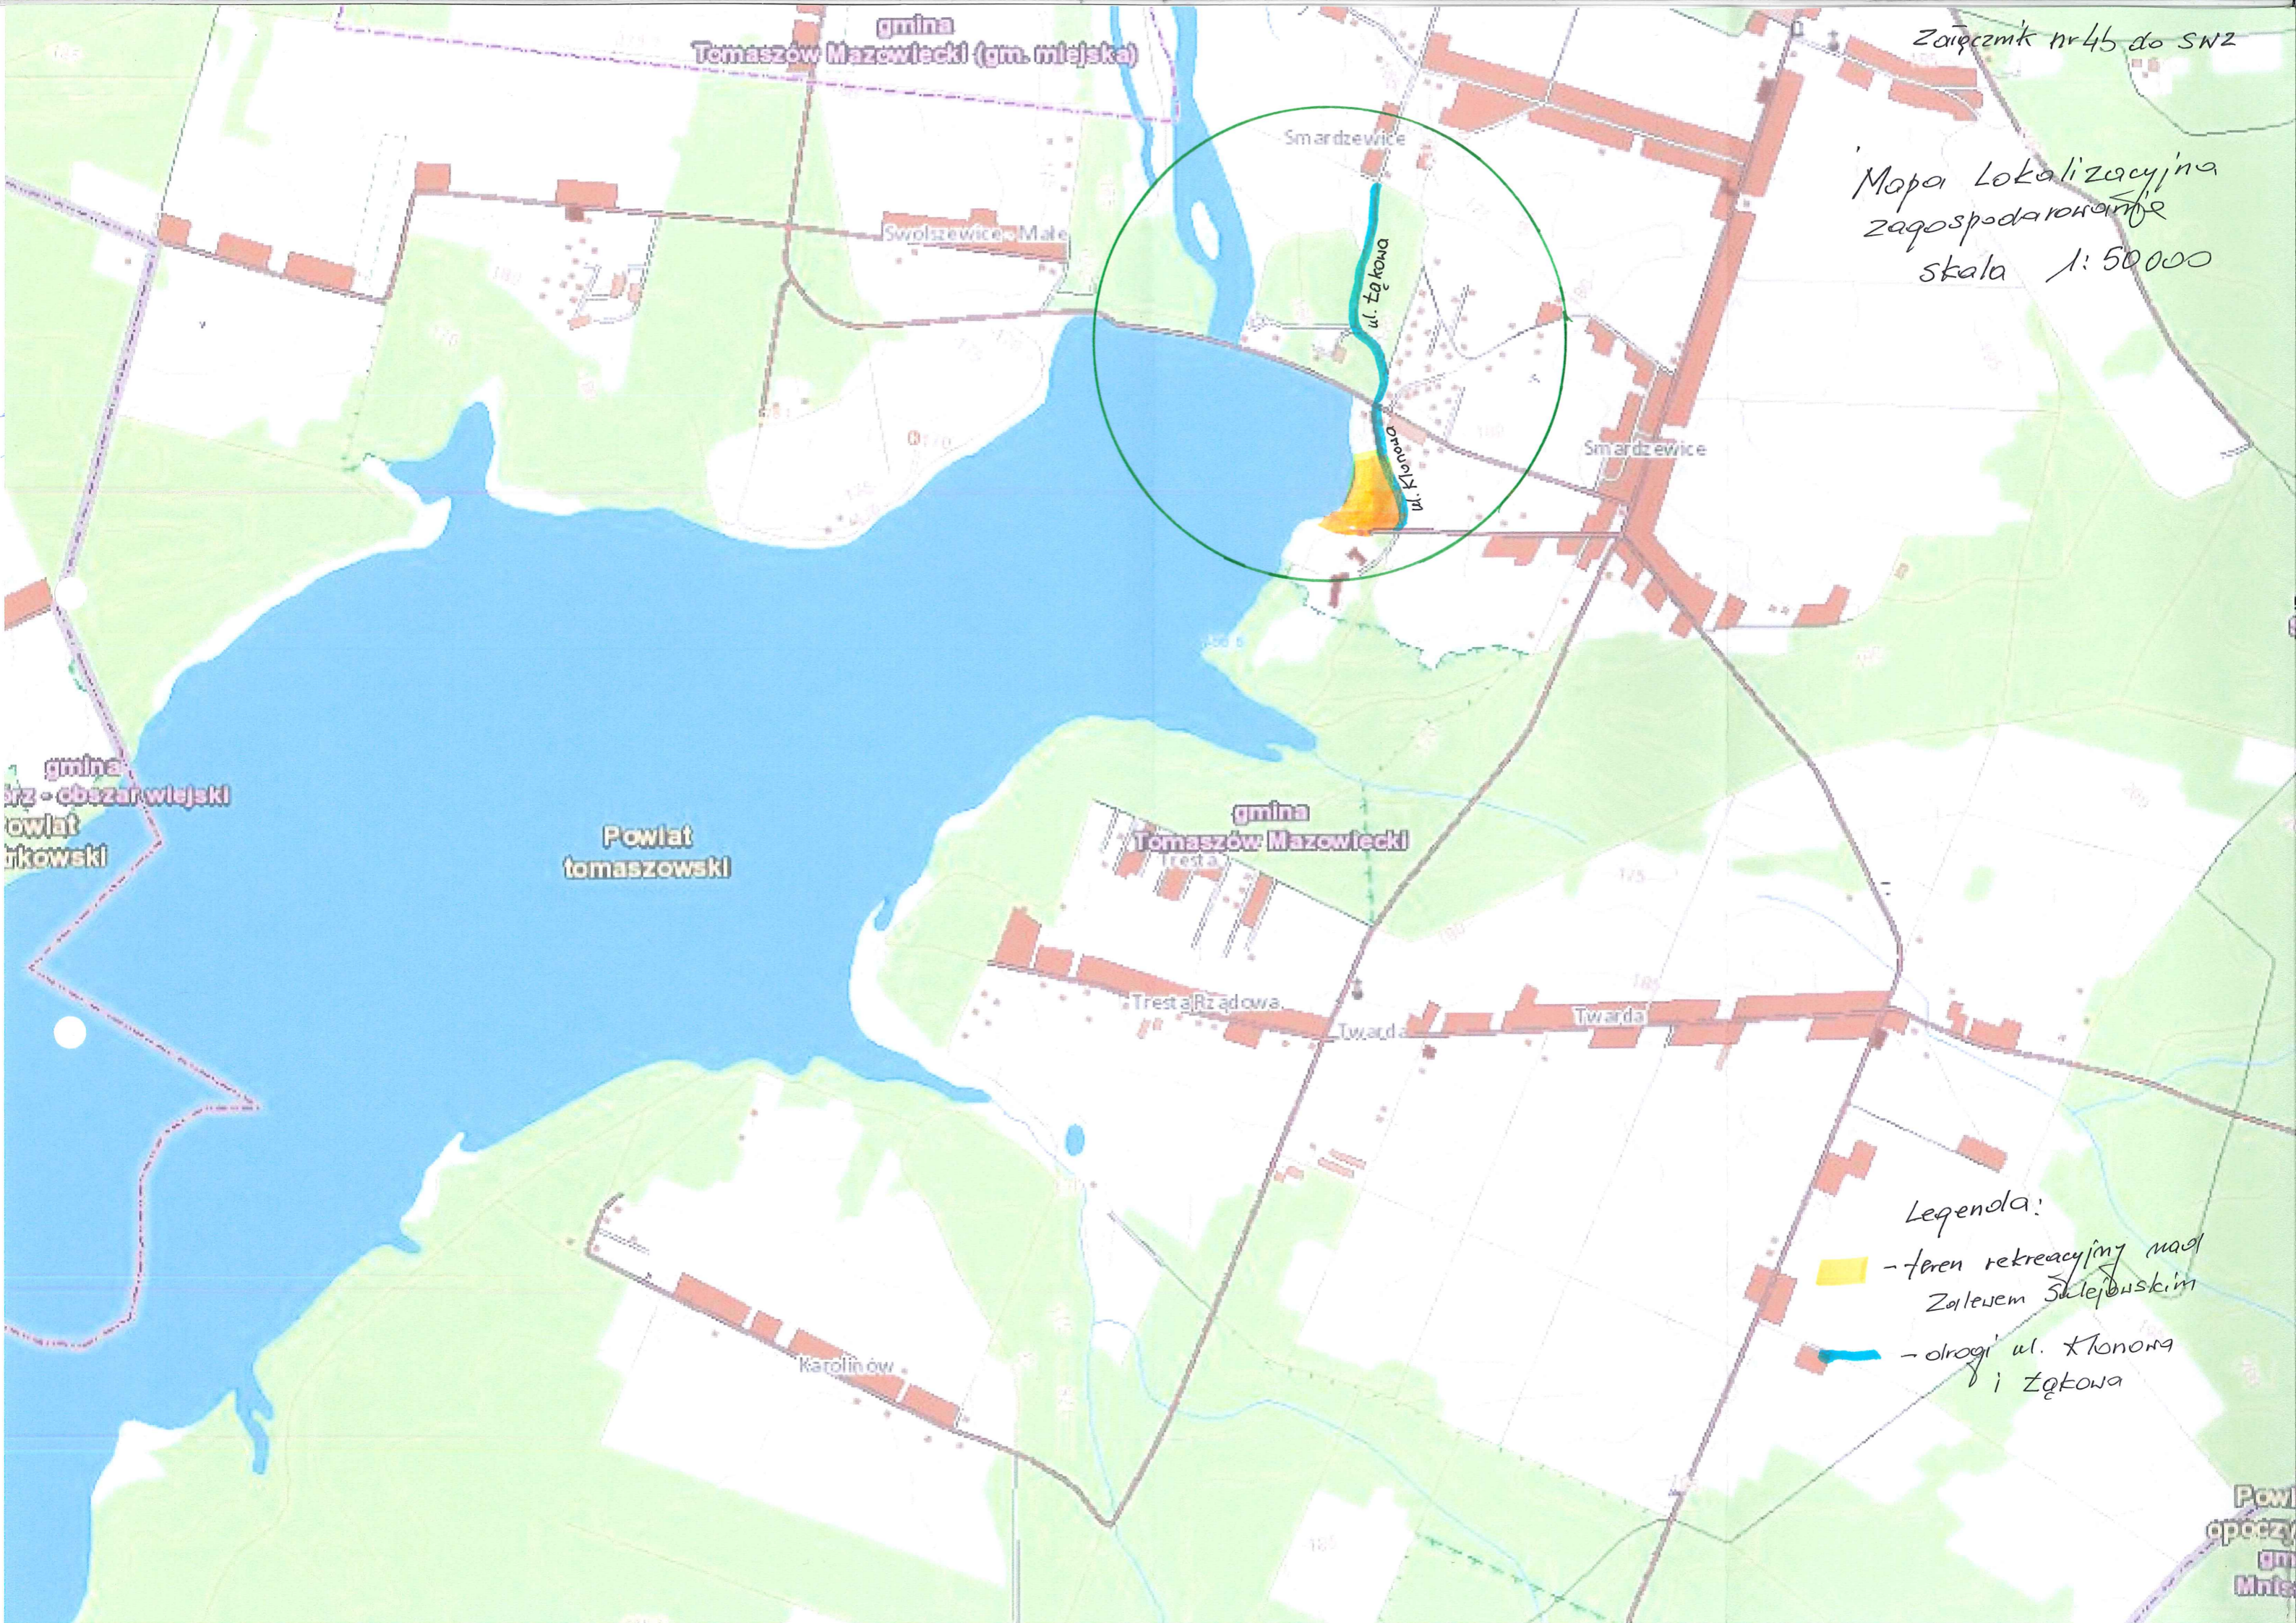

Mapa ewidencyjna zagospodarowania skala 1:5000

- Legenda:
-  - teren rekreacyjny nad Zatemem Sulejowskiem
 -  - drogi ul. Klonowa i Łokosa

gmina Tomaszów Mazowiecki (gm. miejska)

Załącznik nr 45 do SWZ

Mapa Lokalizacyjna
zagospodarowanie
skala 1:50000

Smardzewice
ul. Łąkowa
ul. Klonowa

gmina
obwód
krowski

Powiat
tomaszowski

gmina Tomaszów Mazowiecki

Tresta Rządowa

Twarda

Twarda

Karolinów

Legenda:

- teren rekreacyjny nad Zalewem Sklejewskim
- drogi ul. Klonowa i Łąkowa

Powiat
opoczynski
gm. Miejska

Zorgarmk am hc do SHZ

Teren

Kreuzfeld

Ul. Tokovaz

Ul. Alshova